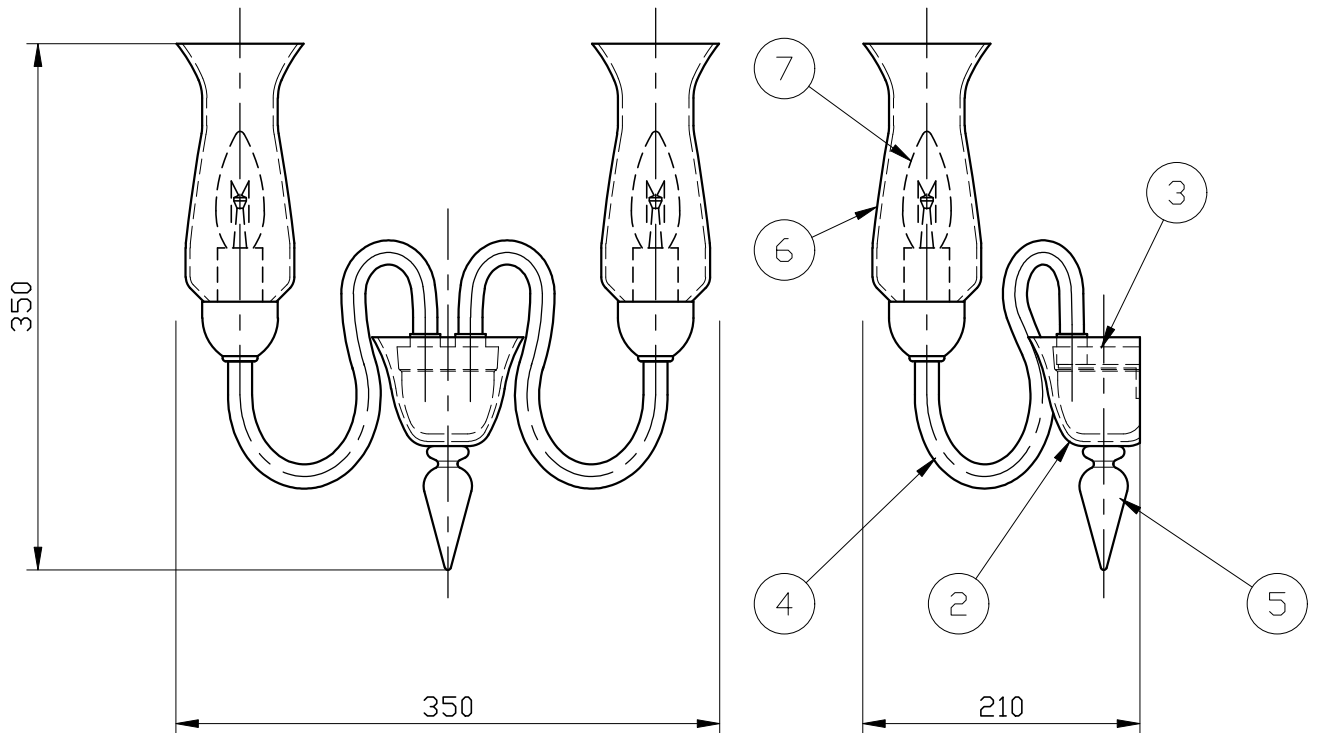

※製作上の都合により仕様を変更することがあります。

取付寸法

警告 注意

- 火災のおそれ有り
 - 可燃物をかぶせたり近づけての使用禁止。
 - 指定以外のランプ使用禁止。
- やけどのおそれ有り
 - 点灯中は、セード、金属枠にさわらないでください。
- ※一般の方の工事は、法律で禁止されています。

	フランジ/装飾パーツ/セード/アーム	ボディ
カラー	clear	chrome
	amber	gold

※消灯直後のランプは高温になっています、しばらく時間を置いてから、ランプを交換してください。ランプは素手で交換しないでください。

10					
9					
8					
7	ランプ			2	E14
6	セード	murano glass		2	別表参照
5	装飾ガラス	murano glass		2	別表参照
4	灯具アーム	murano glass		2	別表参照
3	ボディ	metal		1	別表参照
2	フランジ	murano glass		1	別表参照
1	スタッド	metal		1	メッキ仕上
記号	部品名	部品番号	材質	数量	仕上

特記	MAX40w ×2	件名	
ランプ	シャンデリア球(E14)40w ×2	品名	2612 A2(ブラケット)
器具重量	約2.0kg	品番	