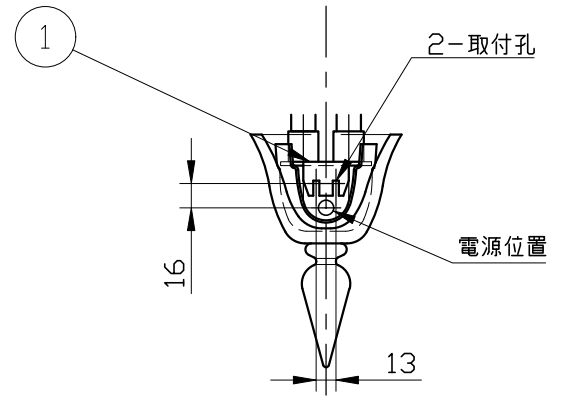

※製作上の都合により仕様を変更することがあります。

取付寸法

警告 注意

- 火災のおそれ有り
 - 可燃物をかぶせたり近づけての使用禁止。
 - 指定以外のランプ使用禁止。
- やけどのおそれ有り
 - 点灯中は、セード、金属枠にさわらないでください。
- ※一般の方の工事は、法律で禁止されています。

	フランジ/装飾パーツ/セード/アーム	ボディ
カラー	clear	chrome
	amber	gold

※消灯直後のランプは高温になっています、しばらく時間を置いてから、ランプを交換してください。ランプは素手で交換しないでください。

10					
9					
8					
7	ランプ			2	E14
6	セード	murano glass		2	別表参照
5	装飾ガラス	murano glass		2	別表参照
4	灯具アーム	murano glass		2	別表参照
3	ボディ	metal		1	別表参照
2	フランジ	murano glass		1	別表参照
1	スタッド	metal		1	メッキ仕上
記号	部品名	部品番号	材質	数量	仕上

特記	MAX40w ×2	件名	
ランプ	シャンデリア球(E14)40w ×2	品名	2612 A2(ブラケット)
器具重量	約2.0kg	品番	